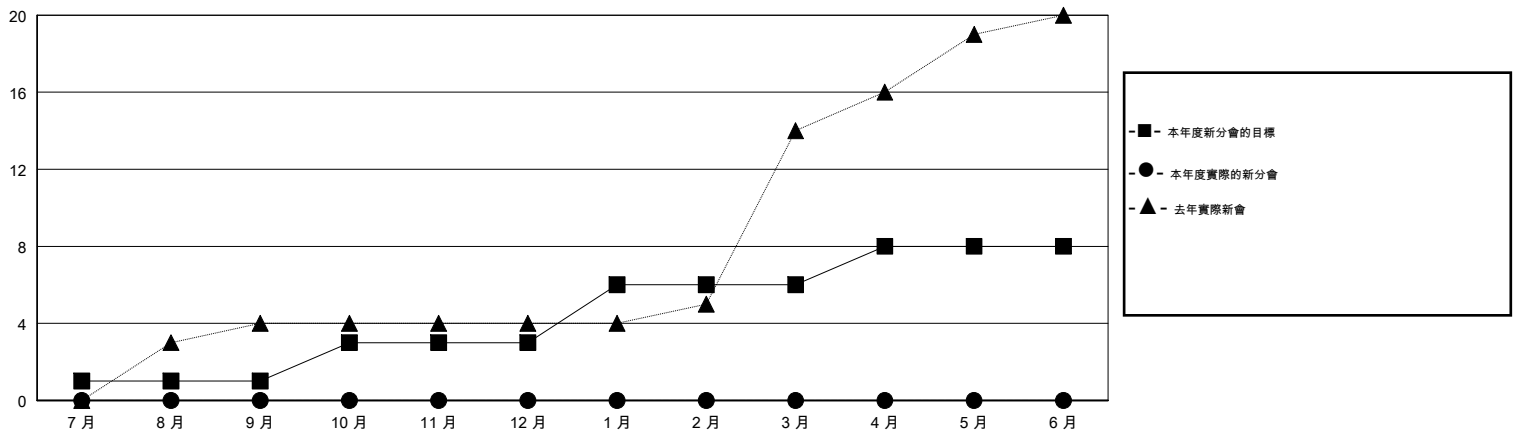

# MONTHLY MEMBERSHIP PROGRESS REPORT

District 394

Results as of: 11/30/2017

GMT: ZIYU LIN

地點 CHINA

GMT憲章區

分會			
成果 2017-2018			
季	新分會目標	新會	會員流失的分會
7月/8月/9月	1	0	0
10月/11月/12月	2	0	0
1月/2月/3月	3	0	0
4月/5月/6月	2	0	0

位會員@每位須繳			
成果 2017-2018			
季	會員淨增長目標	實際會員增長數	實際退會會員 (包括轉會)
7月/8月/9月	75	18	165
10月/11月/12月	100	15	31
1月/2月/3月	45	0	0
4月/5月/6月	-20	0	0

目標與實際新會累積

目標和實際會員累積

已取消的分會: 0

14 CLUBS OF 37 增添1位或以上的新會員

性別分佈

男 712 (65.56%)  
 女 374 (34.44%)  
 年度女性會員百分比目標: 45%