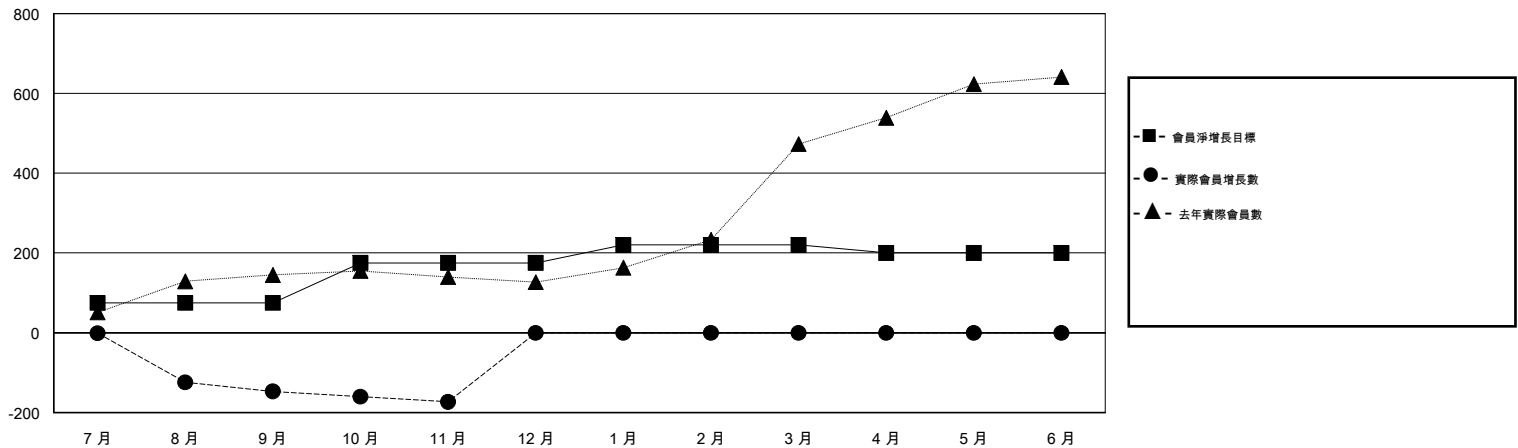

# MONTHLY MEMBERSHIP PROGRESS REPORT

District 394

Results as of: 11/30/2017

GMT: ZIYU LIN

地點 CHINA

GMT憲章區

分會			
成果 2017-2018			
季	新分會目標	新會	會員流失的分會
7月/8月/9月	1	0	0
10月/11月/12月	2	0	0
1月/2月/3月	3	0	0
4月/5月/6月	2	0	0

位會員@每位須繳			
成果 2017-2018			
季	會員淨增長目標	實際會員增長數	實際退會會員 (包括轉會)
7月/8月/9月	75	18	165
10月/11月/12月	100	15	31
1月/2月/3月	45	0	0
4月/5月/6月	-20	0	0

目標與實際新會累積

目標和實際會員累積

已取消的分會: 0

14 CLUBS OF 37 增添1位或以上的新會員

性別分佈

男 712 (65.56%)  
 女 374 (34.44%)  
 年度女性會員百分比目標: 45%